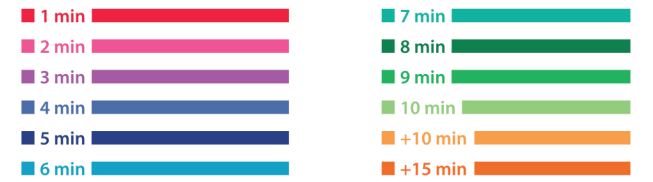

metrominuto Sabadell

DISTÀNCIES I TEMPS CAMINANT

Ritme estimat a peu per la ciutat a una velocitat mitjana de 5km/h
Càlcul de distància i temps per recórrer els diferents trajectes

- UBICACIÓ
- AJUNTAMENT
- RIU
- EDUCACIÓ
- SALUT
- ESTACIÓ DE TREN
- ESPORT
- PARCS
- ESTACIÓ BUS