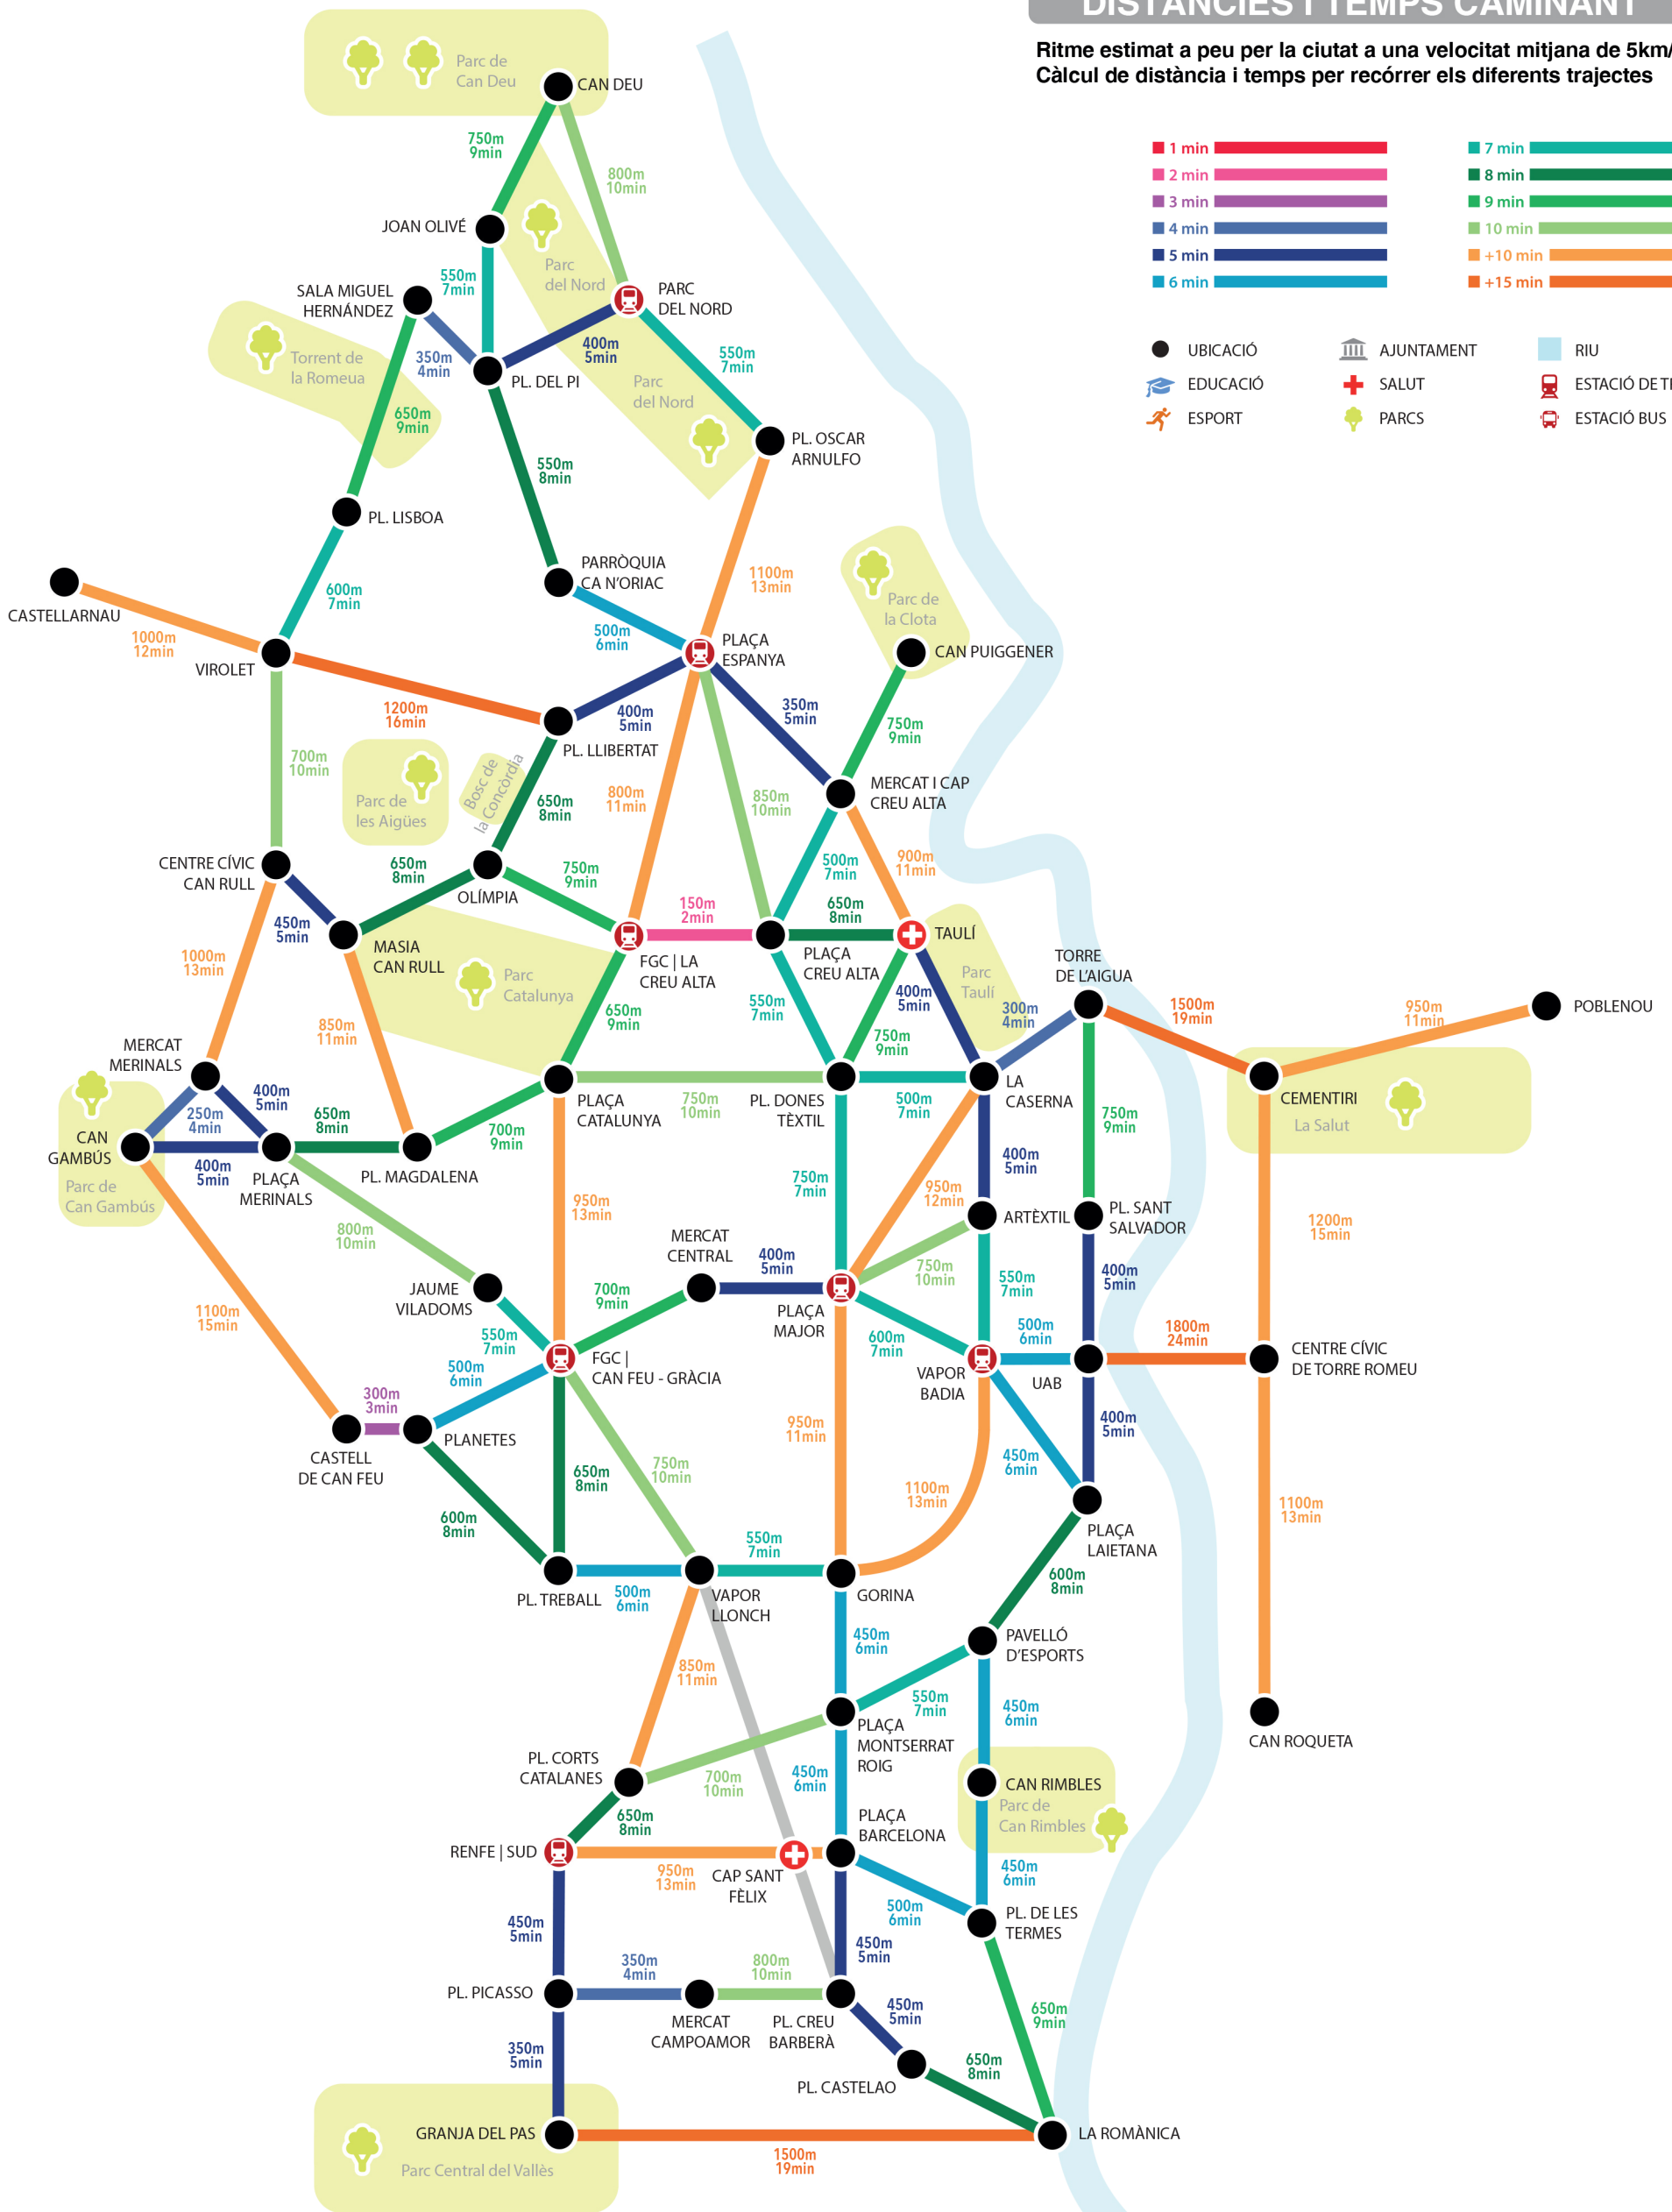

metrominuto Sabadell

DISTÀNCIES I TEMPS CAMINANT

Ritme estimat a peu per la ciutat a una velocitat mitjana de 5km/h
Càlcul de distància i temps per recórrer els diferents trajectes

- UBICACIÓ
- AJUNTAMENT
- RIU
- EDUCACIÓ
- SALUT
- ESTACIÓ DE TREN
- ESPORT
- PARCS
- ESTACIÓ BUS

Descarrega el metrominuto escanejant aquest codi QR